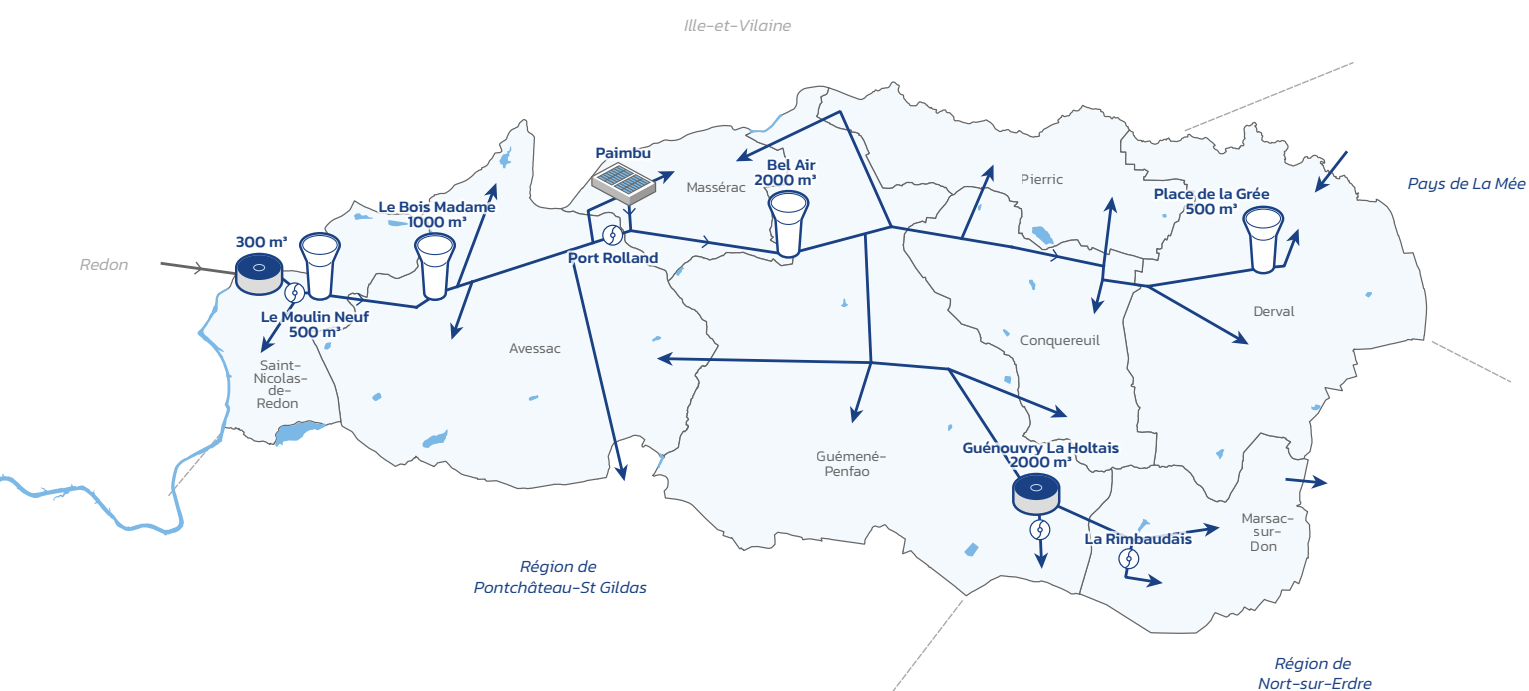

(Région de) Guémené-Penfao

Schéma de distribution

EN 2022

Nombre d'abonnés

8 927

Nombre d'habitants

19 478

km de réseau hors feeder

576

Château d'eau Place de la Grée
Derval