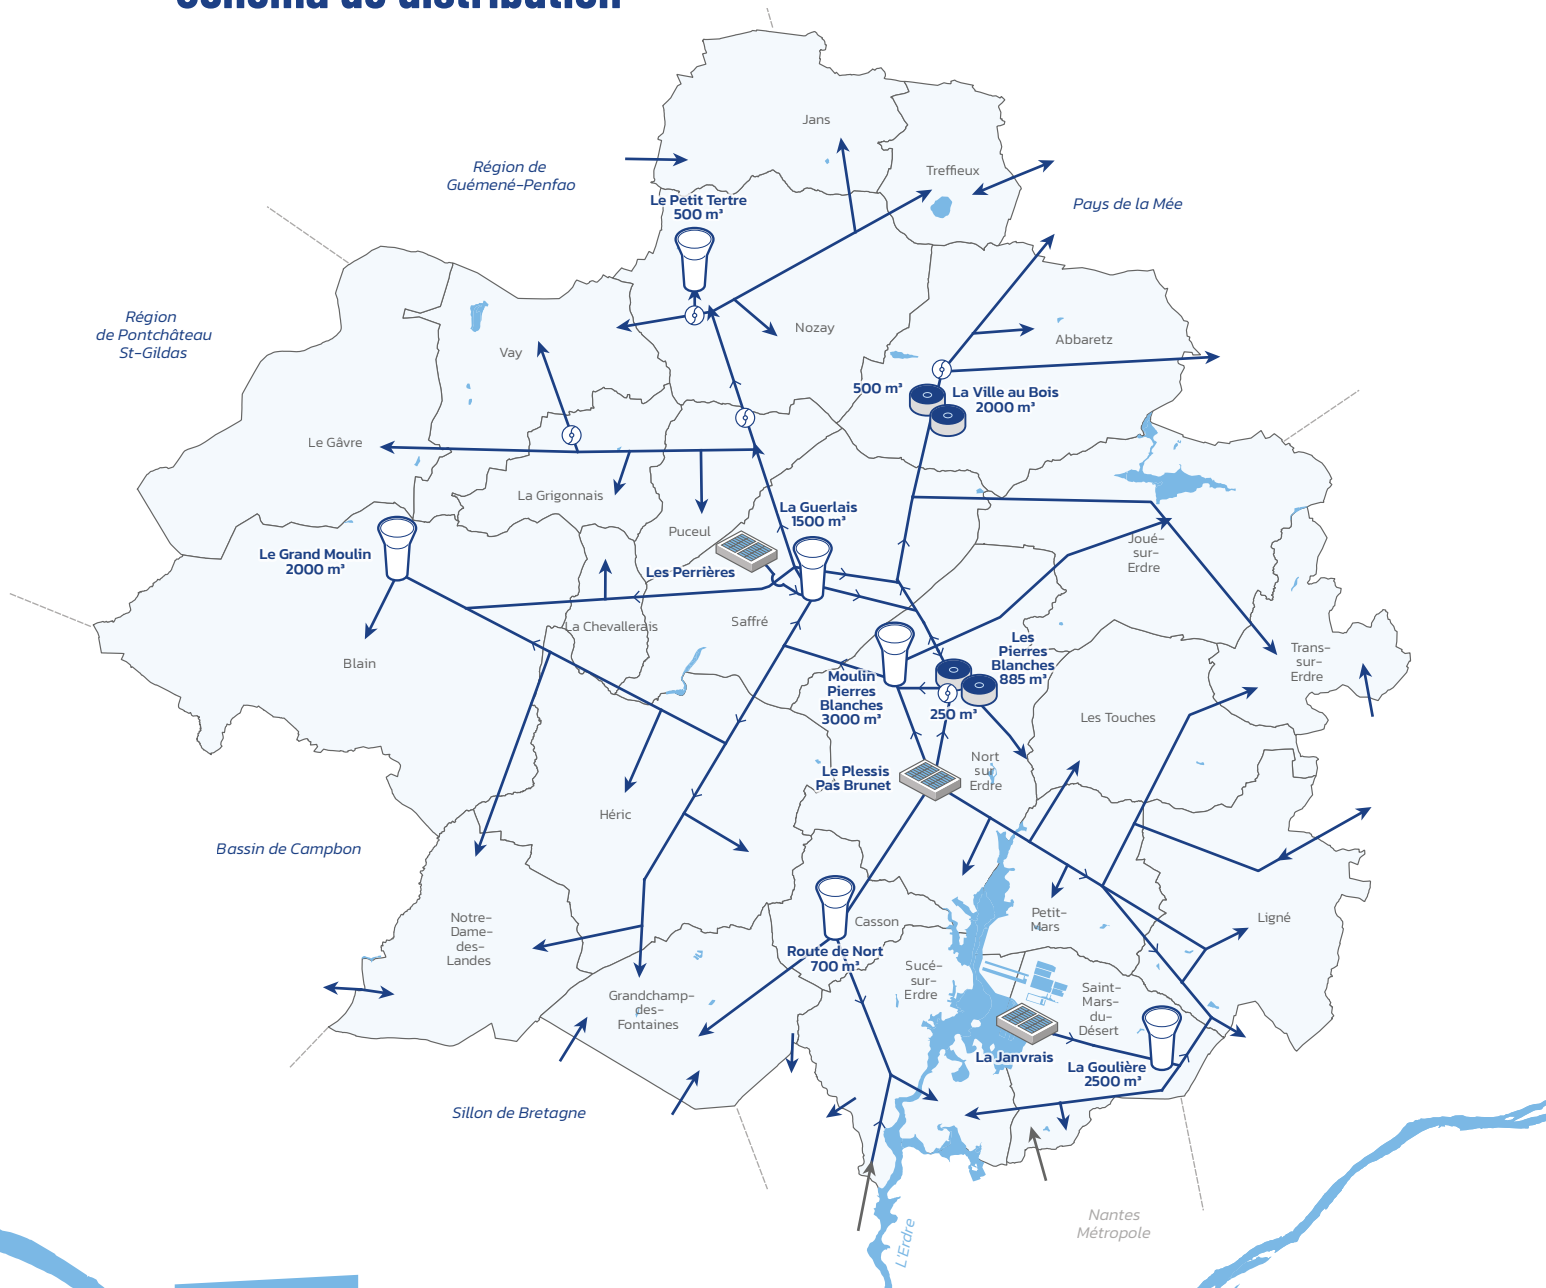

(Région de) Nort-sur-Erdre

Schéma de distribution

EN 2022

Nombre d'abonnés

35 537

Nombre d'habitants

87 554

km de réseau hors feeder